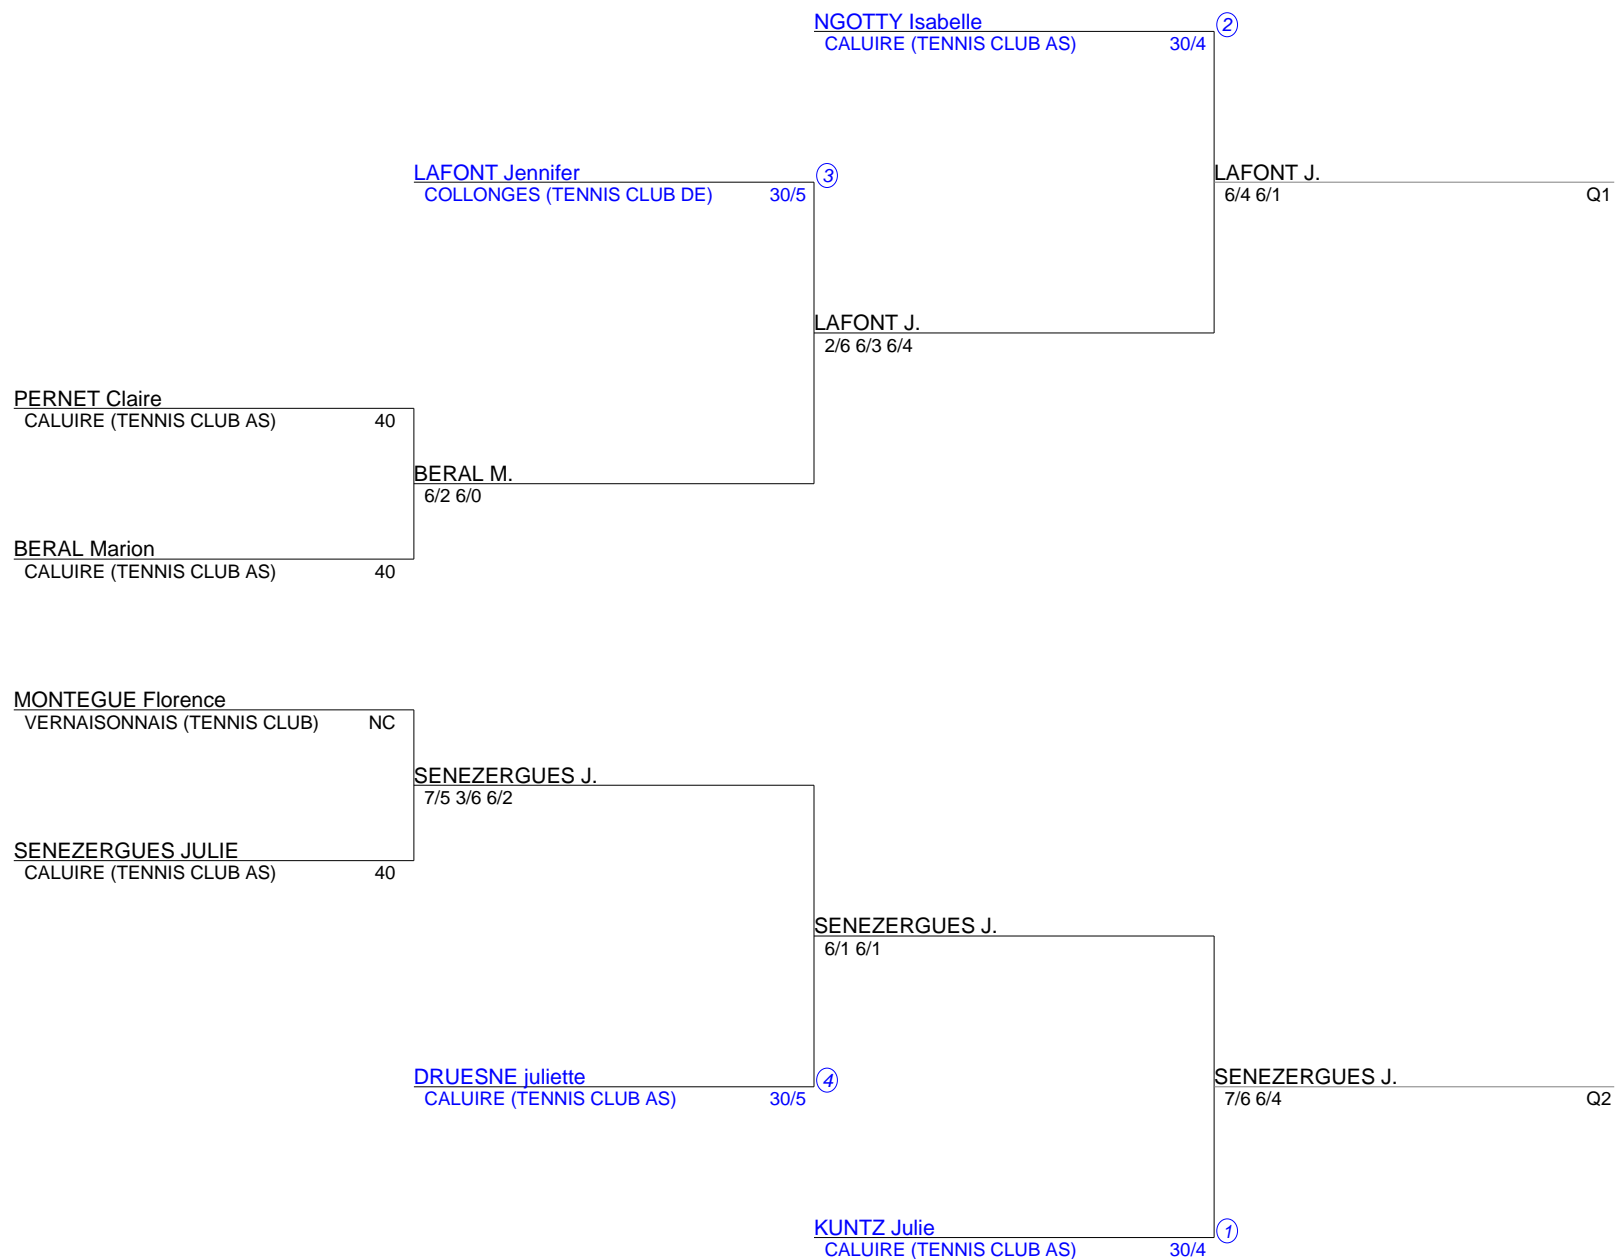

TOURNOI TENNIS CLUB AS CALUIRE
 Simple Dames Senior
 1. TABLEAU NC À 30/4 (Tableau 1)

TOURNOI TENNIS CLUB AS CALUIRE
Simple Dames Senior
2. TABLEAU 30/3 À 30/1 (Tableau 1)

TOURNOI TENNIS CLUB AS CALUIRE
 Simple Dames Senior
 3. TABLEAU 30 À 15/4 (Tableau 1)

TOURNOI TENNIS CLUB AS CALUIRE
Simple Dames Senior
4. TABLEAU 15/3 À 15/1 (Tableau 1)

**TOURNOI TENNIS CLUB AS CALUIRE
Simple Dames Senior
5. TABLEAU FINAL (Tableau 1)**