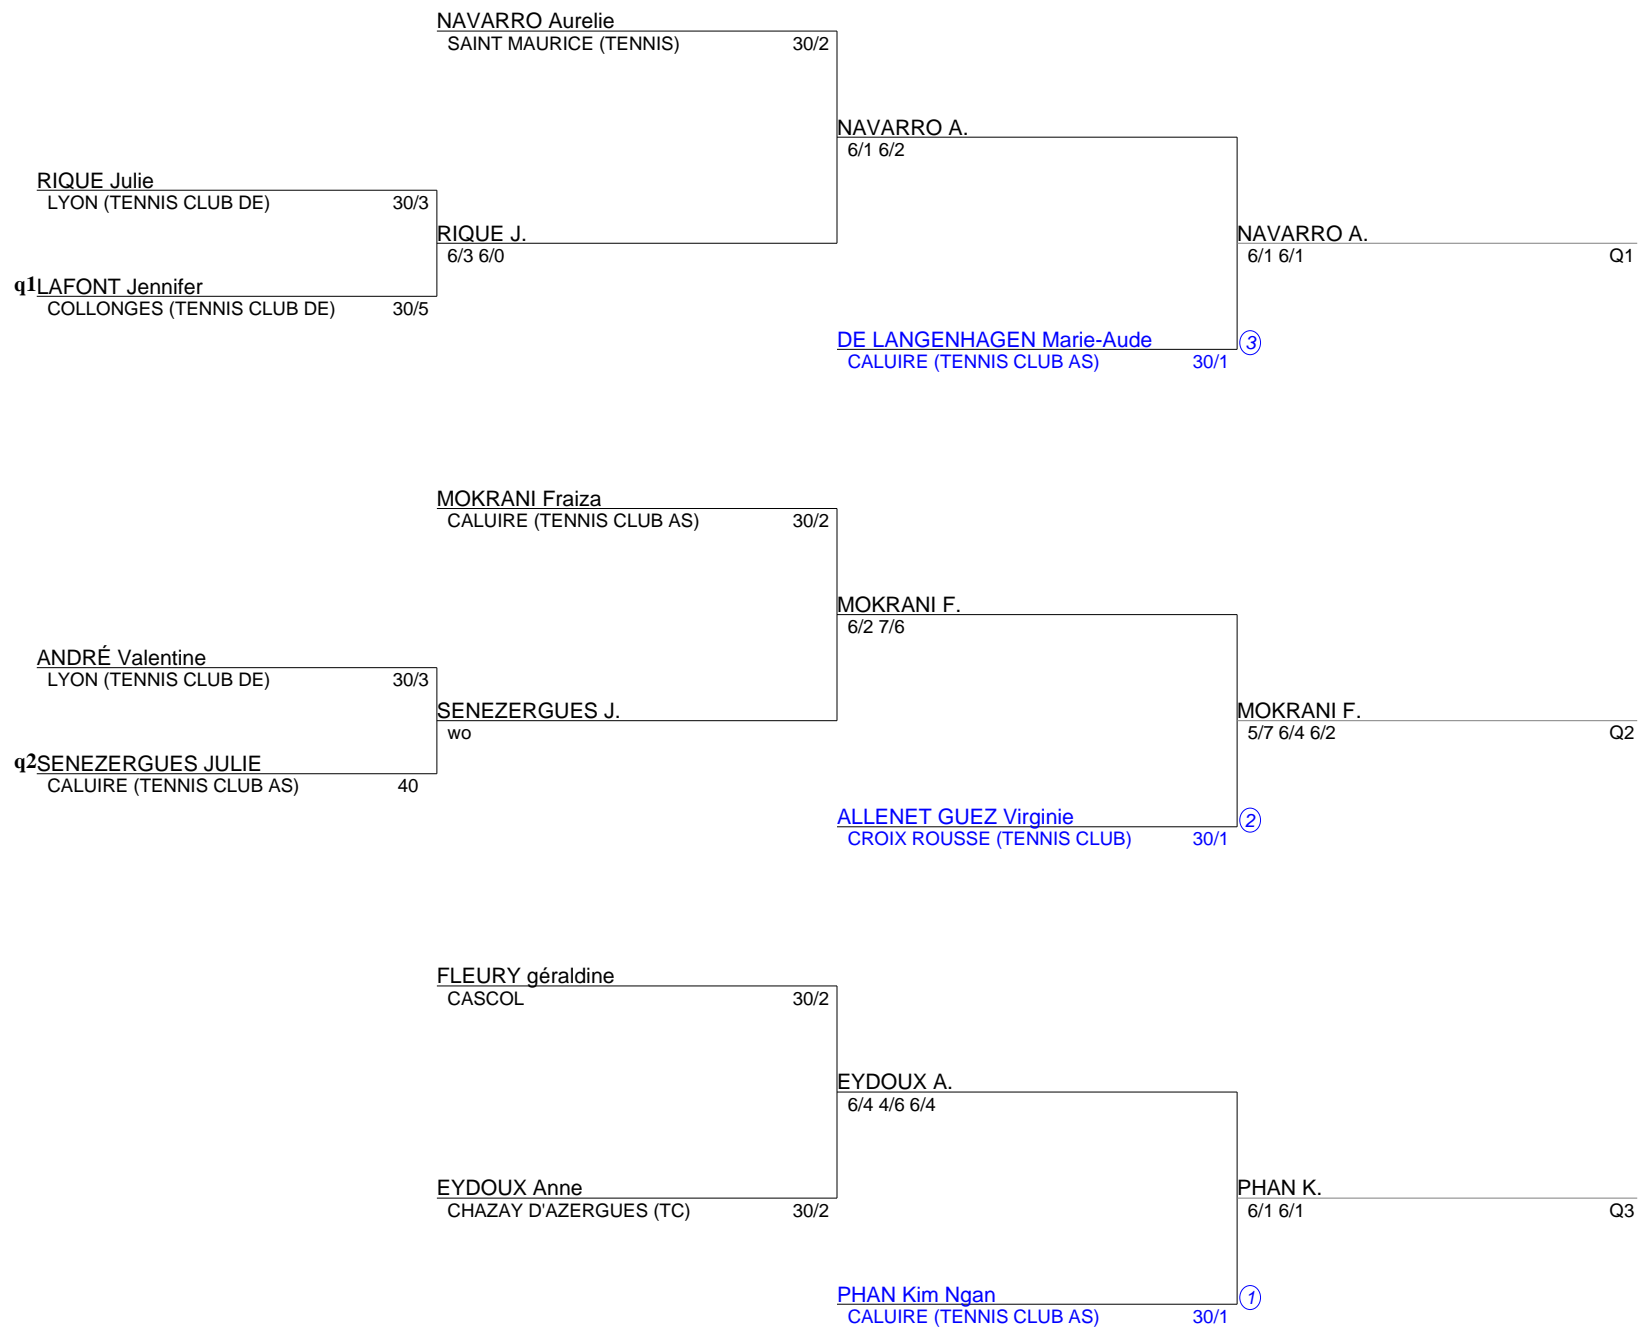

TOURNOI TENNIS CLUB AS CALUIRE
 Simple Dames Senior
 1. TABLEAU NC À 30/4 (Tableau 1)

TOURNOI TENNIS CLUB AS CALUIRE
Simple Dames Senior
2. TABLEAU 30/3 À 30/1 (Tableau 1)

TOURNOI TENNIS CLUB AS CALUIRE
 Simple Dames Senior
 3. TABLEAU 30 À 15/4 (Tableau 1)

TOURNOI TENNIS CLUB AS CALUIRE
Simple Dames Senior
4. TABLEAU 15/3 À 15/1 (Tableau 1)

**TOURNOI TENNIS CLUB AS CALUIRE
Simple Dames Senior
5. TABLEAU FINAL (Tableau 1)**