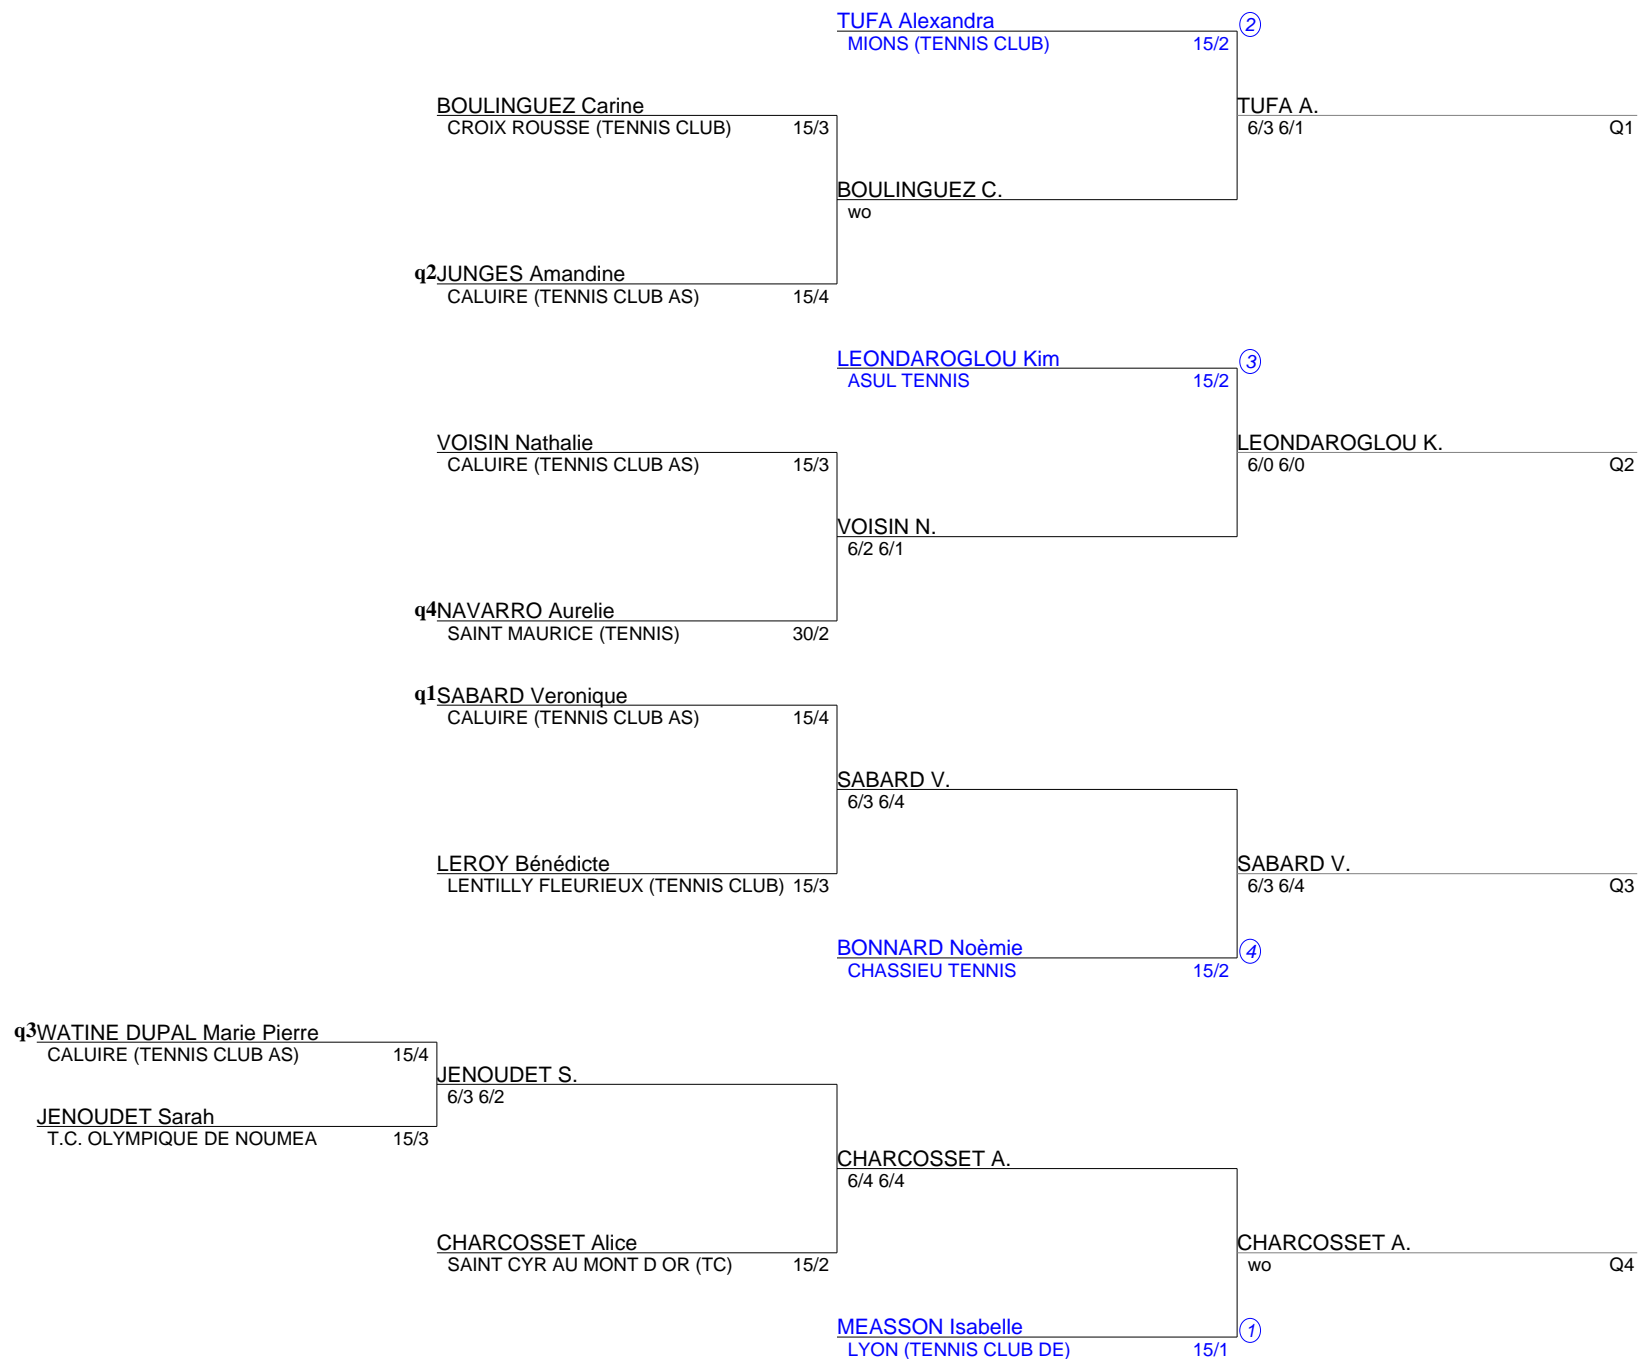

TOURNOI TENNIS CLUB AS CALUIRE
 Simple Dames Senior
 1. TABLEAU NC À 30/4 (Tableau 1)

TOURNOI TENNIS CLUB AS CALUIRE
Simple Dames Senior
2. TABLEAU 30/3 À 30/1 (Tableau 1)

TOURNOI TENNIS CLUB AS CALUIRE
 Simple Dames Senior
 3. TABLEAU 30 À 15/4 (Tableau 1)

TOURNOI TENNIS CLUB AS CALUIRE
Simple Dames Senior
4. TABLEAU 15/3 À 15/1 (Tableau 1)

**TOURNOI TENNIS CLUB AS CALUIRE
Simple Dames Senior
5. TABLEAU FINAL (Tableau 1)**