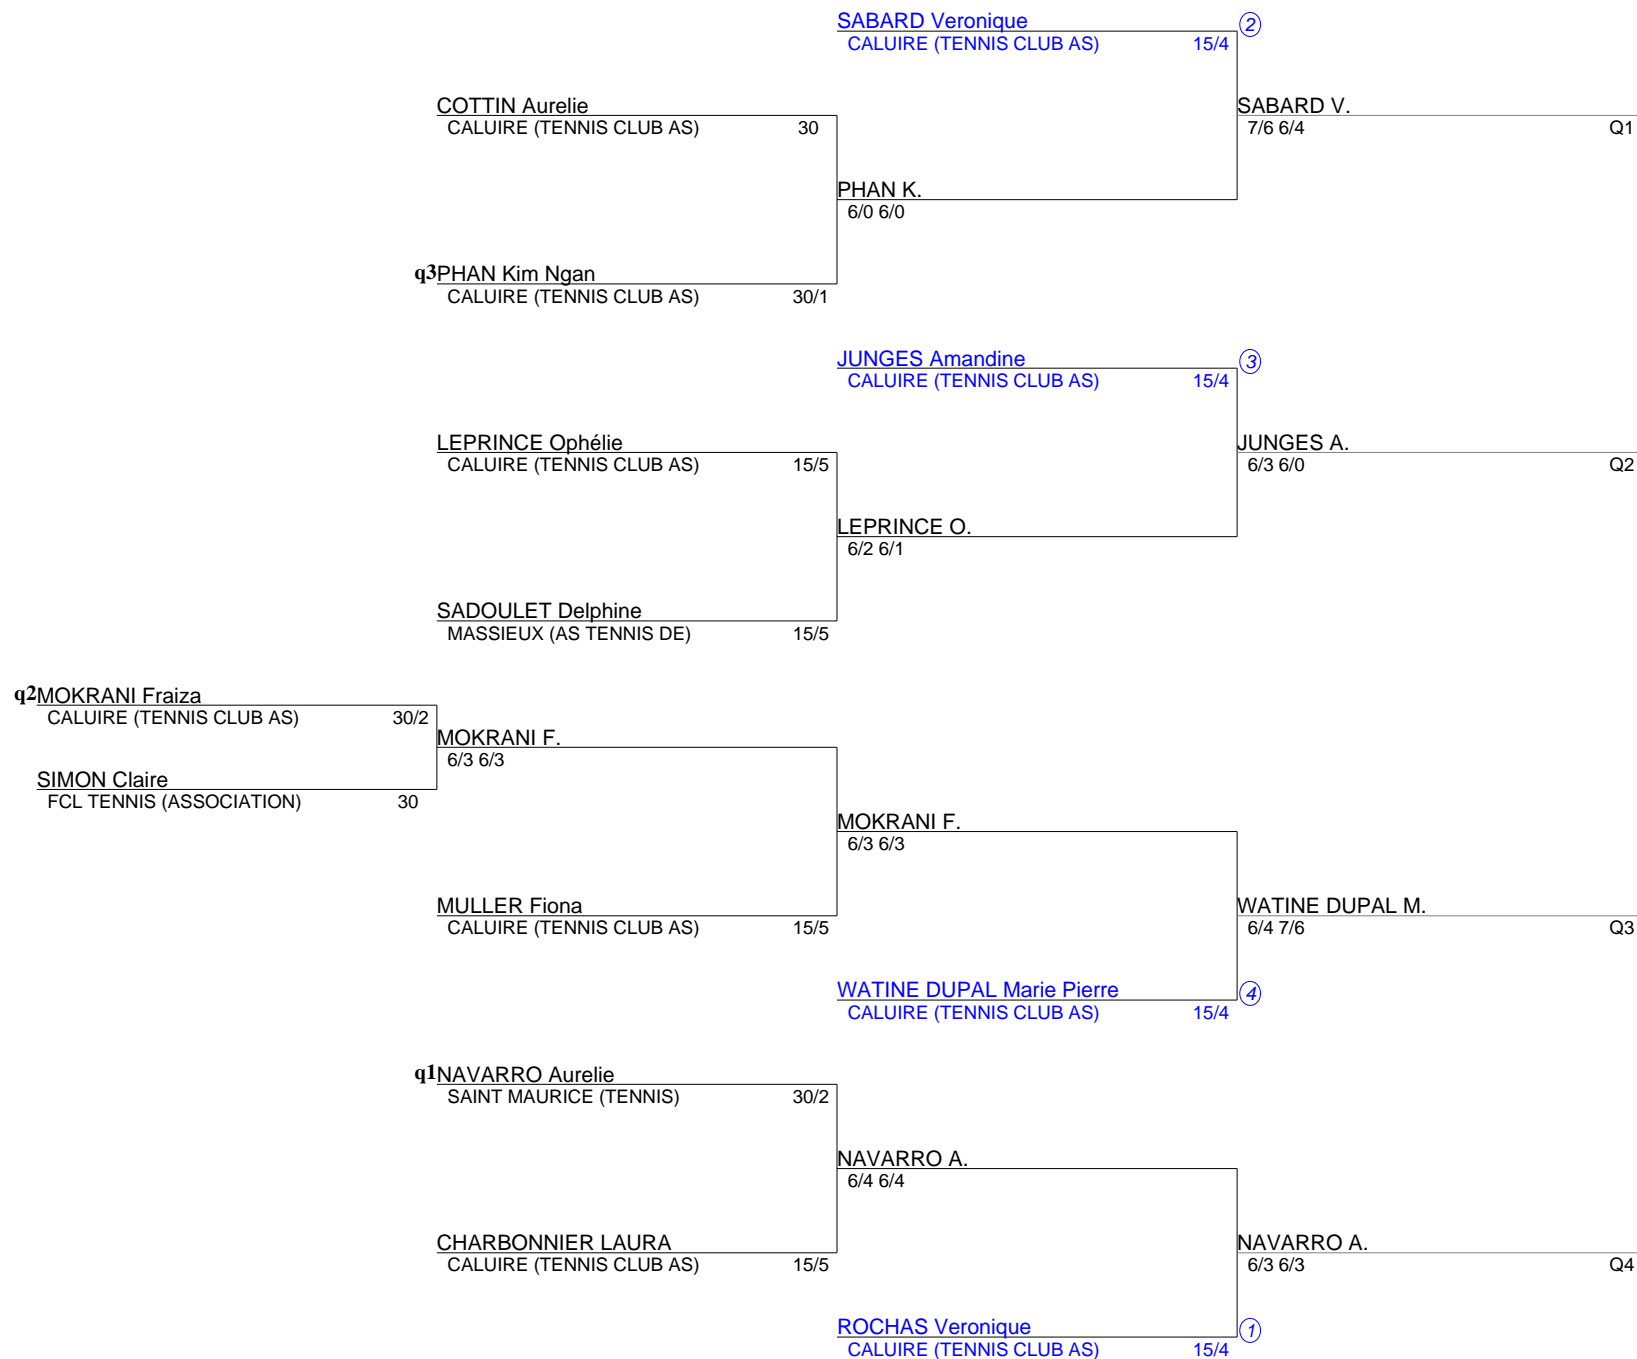

TOURNOI TENNIS CLUB AS CALUIRE
 Simple Dames Senior
 1. TABLEAU NC À 30/4 (Tableau 1)

TOURNOI TENNIS CLUB AS CALUIRE
Simple Dames Senior
2. TABLEAU 30/3 À 30/1 (Tableau 1)

TOURNOI TENNIS CLUB AS CALUIRE
 Simple Dames Senior
 3. TABLEAU 30 À 15/4 (Tableau 1)

TOURNOI TENNIS CLUB AS CALUIRE
Simple Dames Senior
4. TABLEAU 15/3 À 15/1 (Tableau 1)

**TOURNOI TENNIS CLUB AS CALUIRE
Simple Dames Senior
5. TABLEAU FINAL (Tableau 1)**