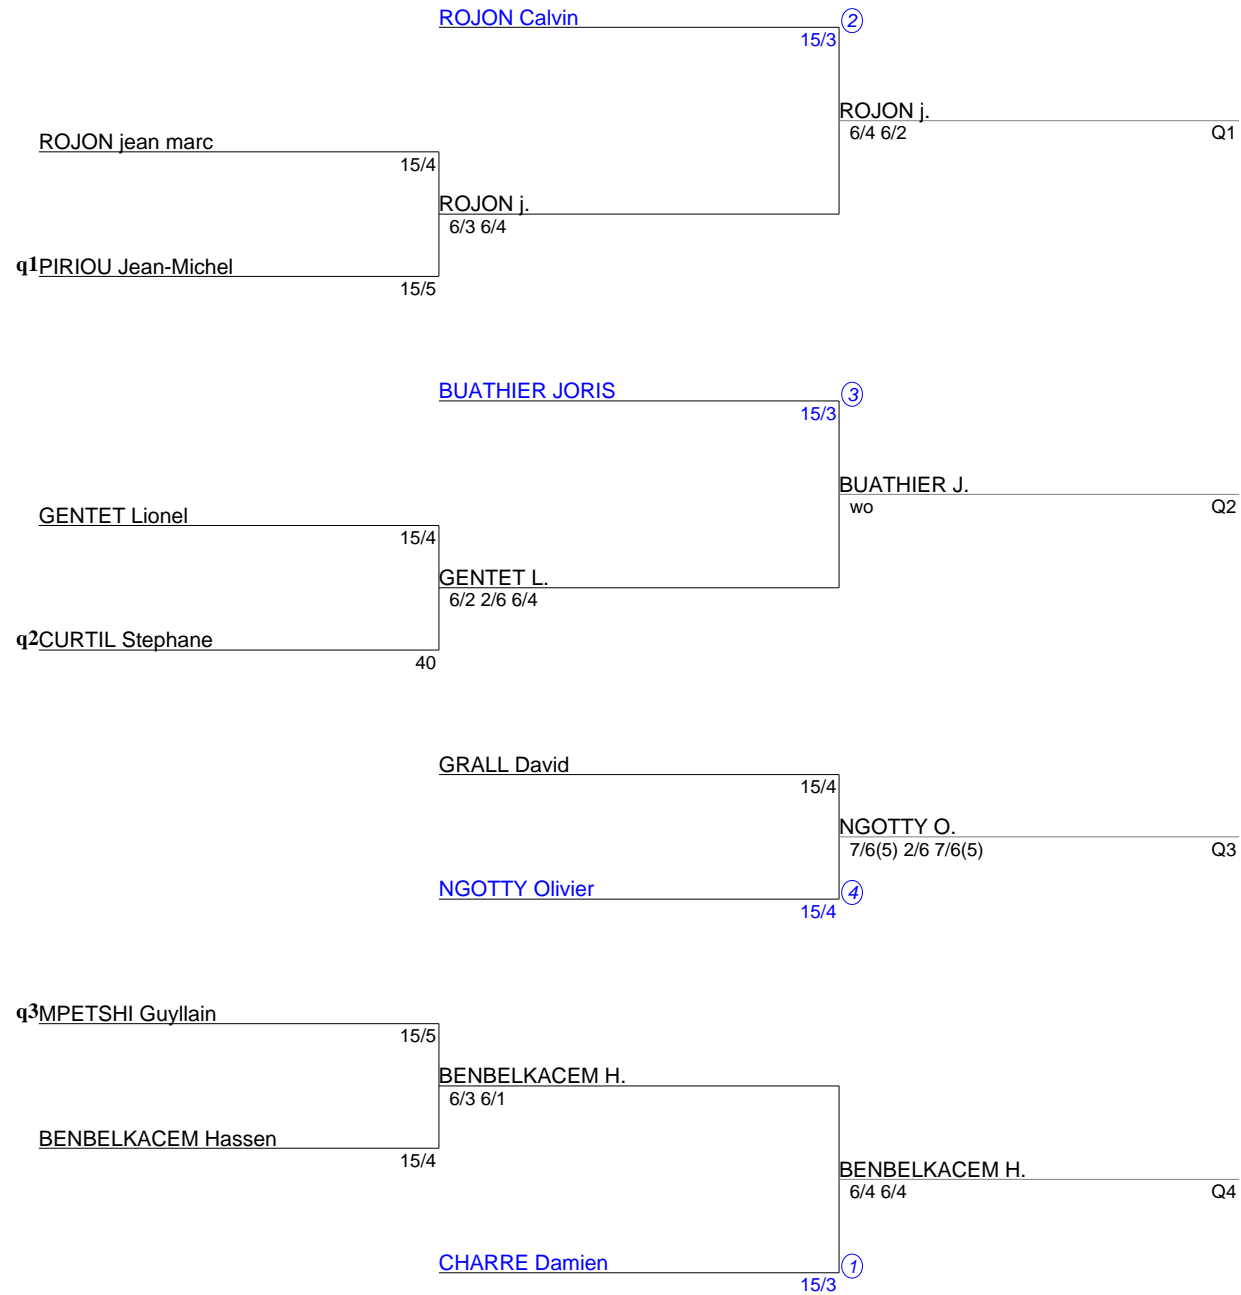

TOURNOI INTERNE
Simple Messieurs Senior
1. TABLEAU NC À 40 (Tableau 1)

**TOURNOI INTERNE
Simple Messieurs Senior
2. TABLEAU 30/5 À 30/4 (Tableau 1)**

**TOURNOI INTERNE
Simple Messieurs Senior
3. TABLEAU 30/3 À 30/1 (Tableau 1)**

TOURNOI INTERNE
Simple Messieurs Senior
4. TABLEAU 30 À 15/5 (Tableau 1)

TOURNOI INTERNE
Simple Messieurs Senior
5. TABLEAU 15/4 À 15/3 (Tableau 1)

**TOURNOI INTERNE
Simple Messieurs Senior
6. TABLEAU 15/2 À 15/1 (Tableau 1)**

TOURNOI INTERNE
Simple Messieurs Senior
7. TABLEAU FINAL (Tableau 1)