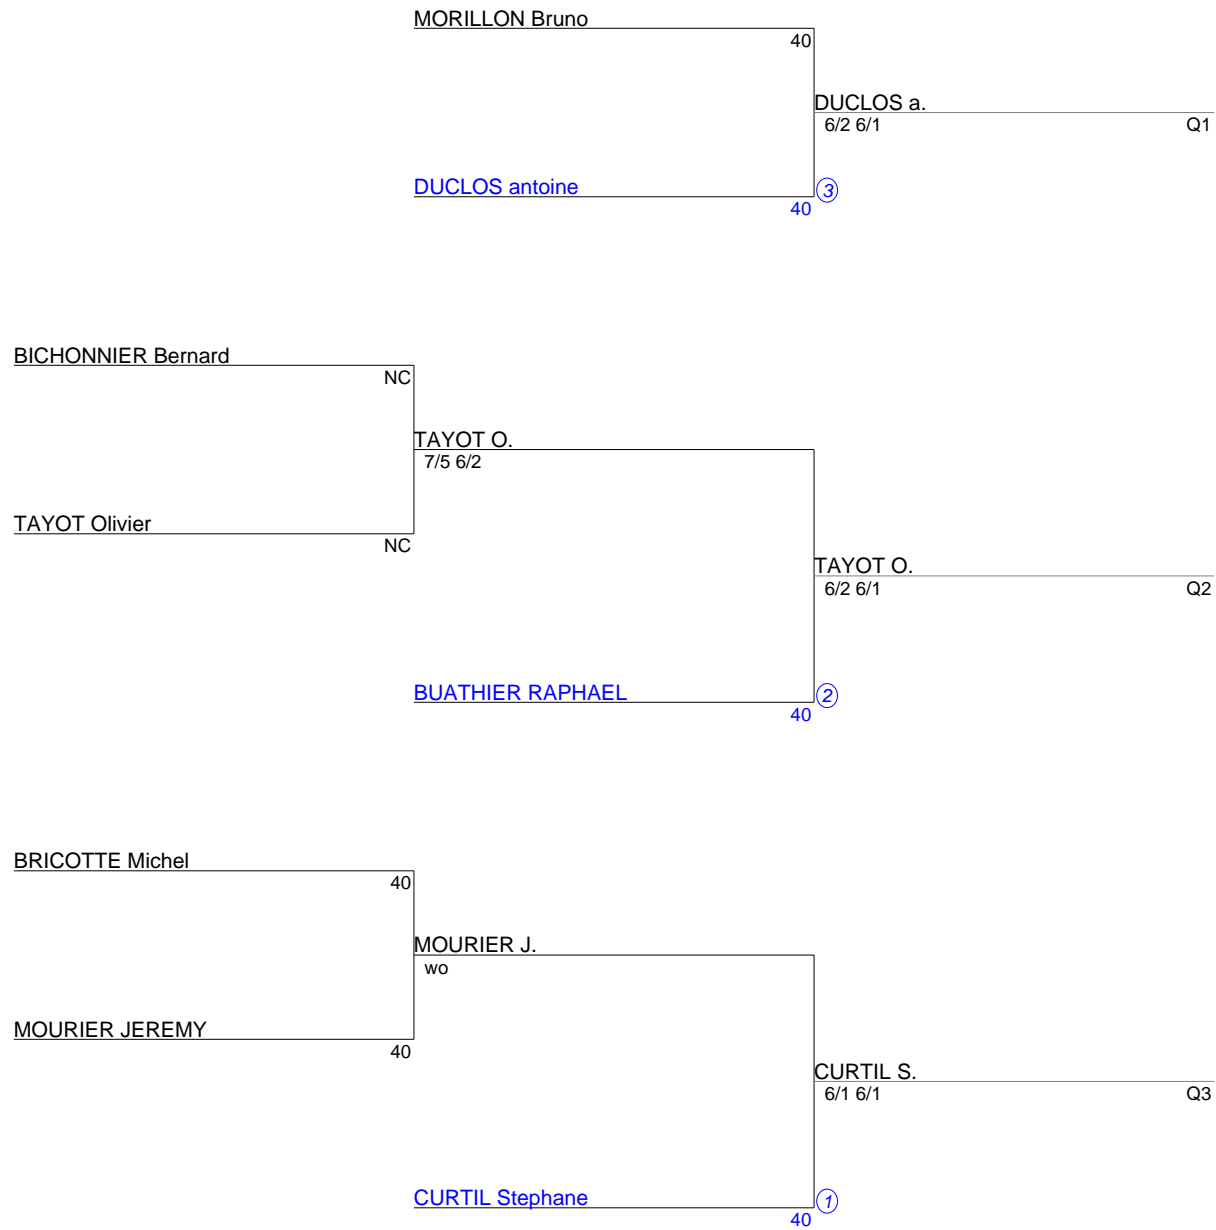

TOURNOI INTERNE
Simple Messieurs Senior
1. TABLEAU NC À 40 (Tableau 1)

**TOURNOI INTERNE
Simple Messieurs Senior
2. TABLEAU 30/5 À 30/4 (Tableau 1)**

**TOURNOI INTERNE
Simple Messieurs Senior
3. TABLEAU 30/3 À 30/1 (Tableau 1)**

TOURNOI INTERNE
Simple Messieurs Senior
4. TABLEAU 30 À 15/5 (Tableau 1)

TOURNOI INTERNE
Simple Messieurs Senior
5. TABLEAU 15/4 À 15/3 (Tableau 1)

**TOURNOI INTERNE
Simple Messieurs Senior
6. TABLEAU 15/2 À 15/1 (Tableau 1)**

TOURNOI INTERNE
Simple Messieurs Senior
7. TABLEAU FINAL (Tableau 1)