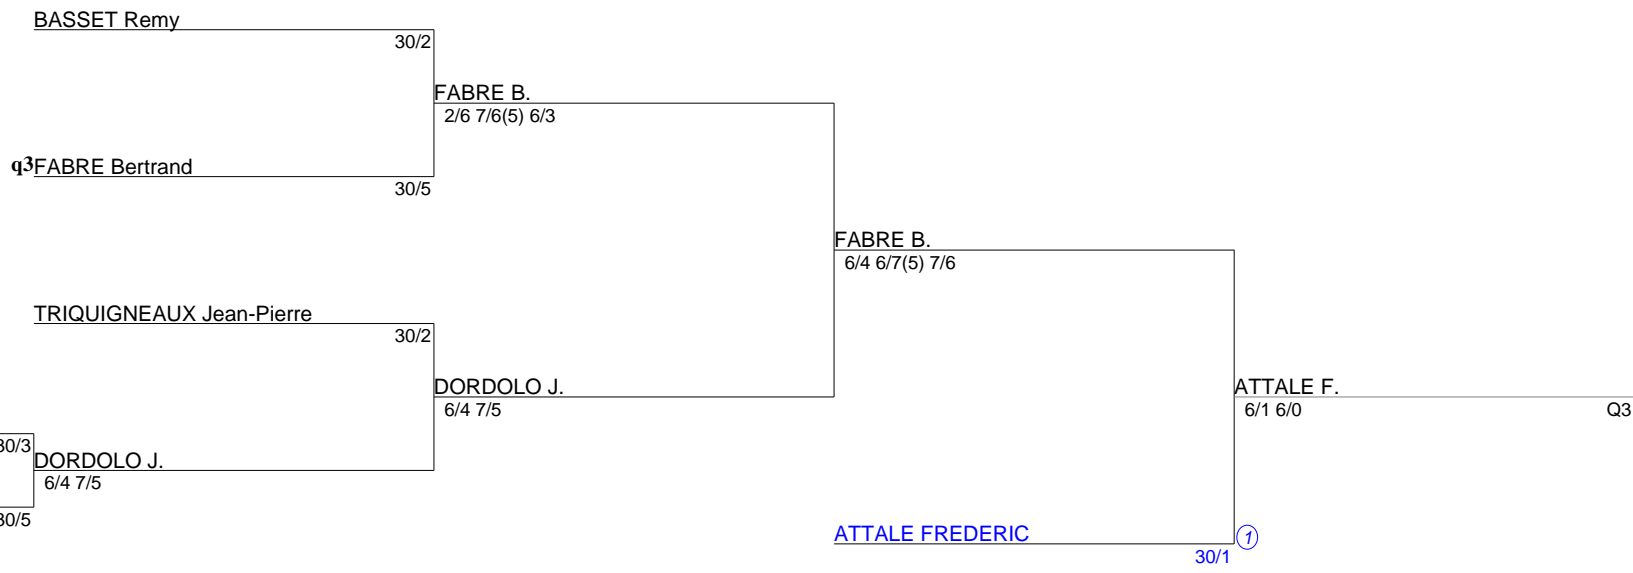

TOURNOI INTERNE
Simple Messieurs Senior
1. TABLEAU NC À 40 (Tableau 1)

**TOURNOI INTERNE
Simple Messieurs Senior
2. TABLEAU 30/5 À 30/4 (Tableau 1)**

**TOURNOI INTERNE
Simple Messieurs Senior
3. TABLEAU 30/3 À 30/1 (Tableau 1)**

TOURNOI INTERNE
Simple Messieurs Senior
4. TABLEAU 30 À 15/5 (Tableau 1)

TOURNOI INTERNE
Simple Messieurs Senior
5. TABLEAU 15/4 À 15/3 (Tableau 1)

**TOURNOI INTERNE
Simple Messieurs Senior
6. TABLEAU 15/2 À 15/1 (Tableau 1)**

TOURNOI INTERNE
Simple Messieurs Senior
7. TABLEAU FINAL (Tableau 1)