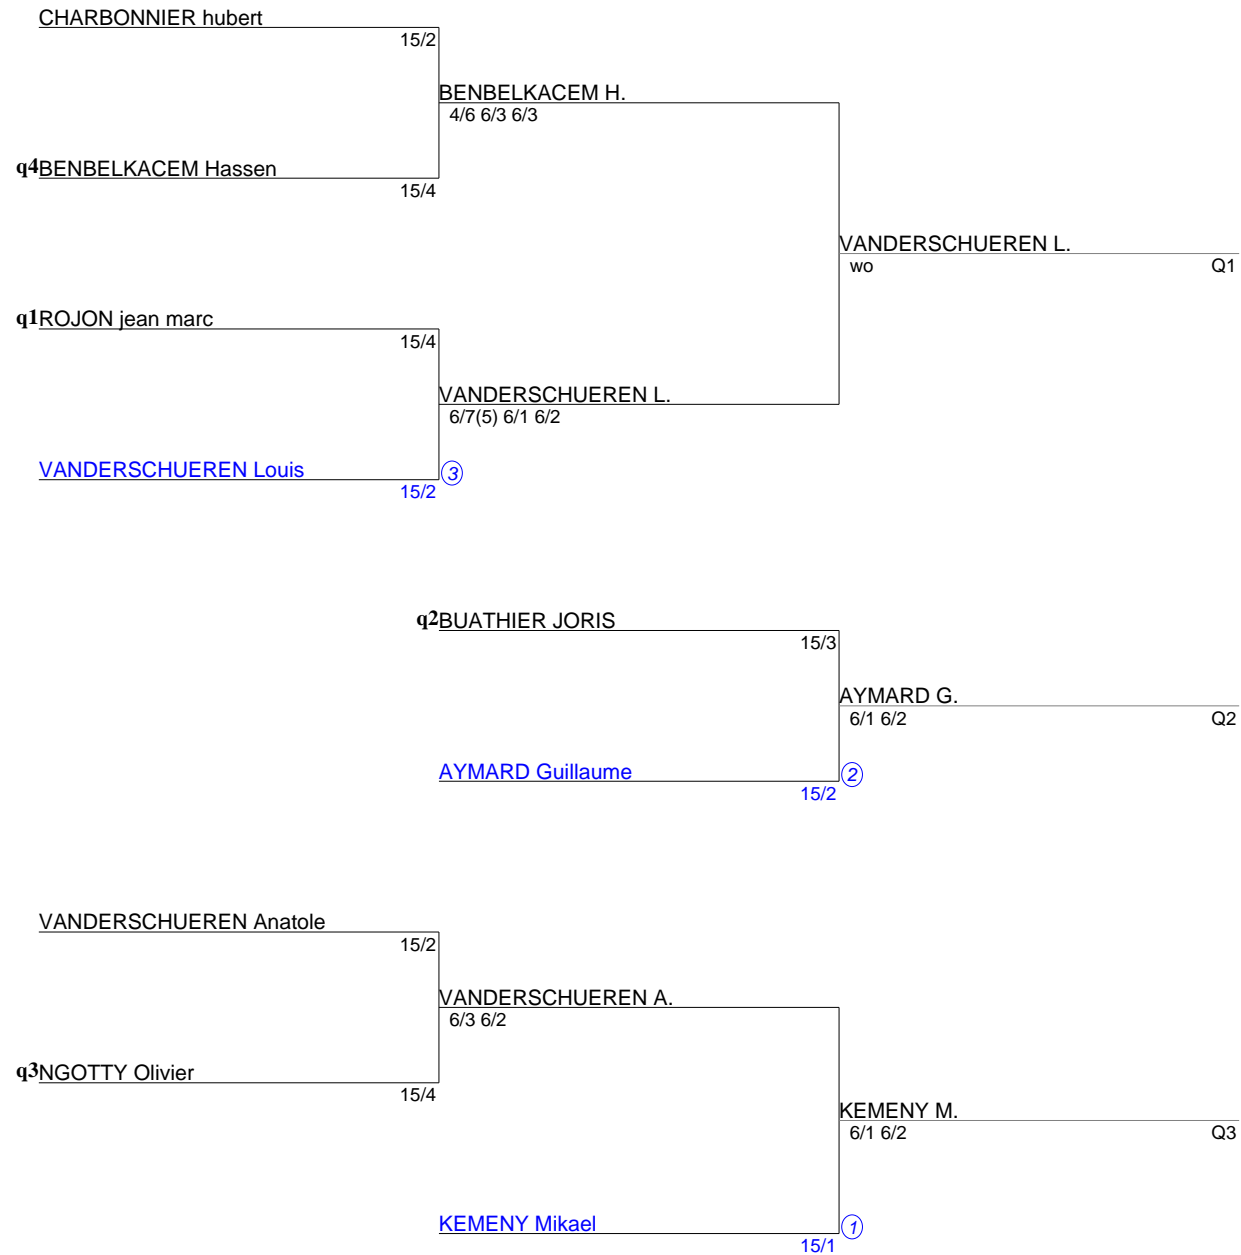

TOURNOI INTERNE
Simple Messieurs Senior
1. TABLEAU NC À 40 (Tableau 1)

**TOURNOI INTERNE
Simple Messieurs Senior
2. TABLEAU 30/5 À 30/4 (Tableau 1)**

**TOURNOI INTERNE
Simple Messieurs Senior
3. TABLEAU 30/3 À 30/1 (Tableau 1)**

TOURNOI INTERNE
Simple Messieurs Senior
4. TABLEAU 30 À 15/5 (Tableau 1)

TOURNOI INTERNE
Simple Messieurs Senior
5. TABLEAU 15/4 À 15/3 (Tableau 1)

**TOURNOI INTERNE
Simple Messieurs Senior
6. TABLEAU 15/2 À 15/1 (Tableau 1)**

TOURNOI INTERNE
Simple Messieurs Senior
7. TABLEAU FINAL (Tableau 1)