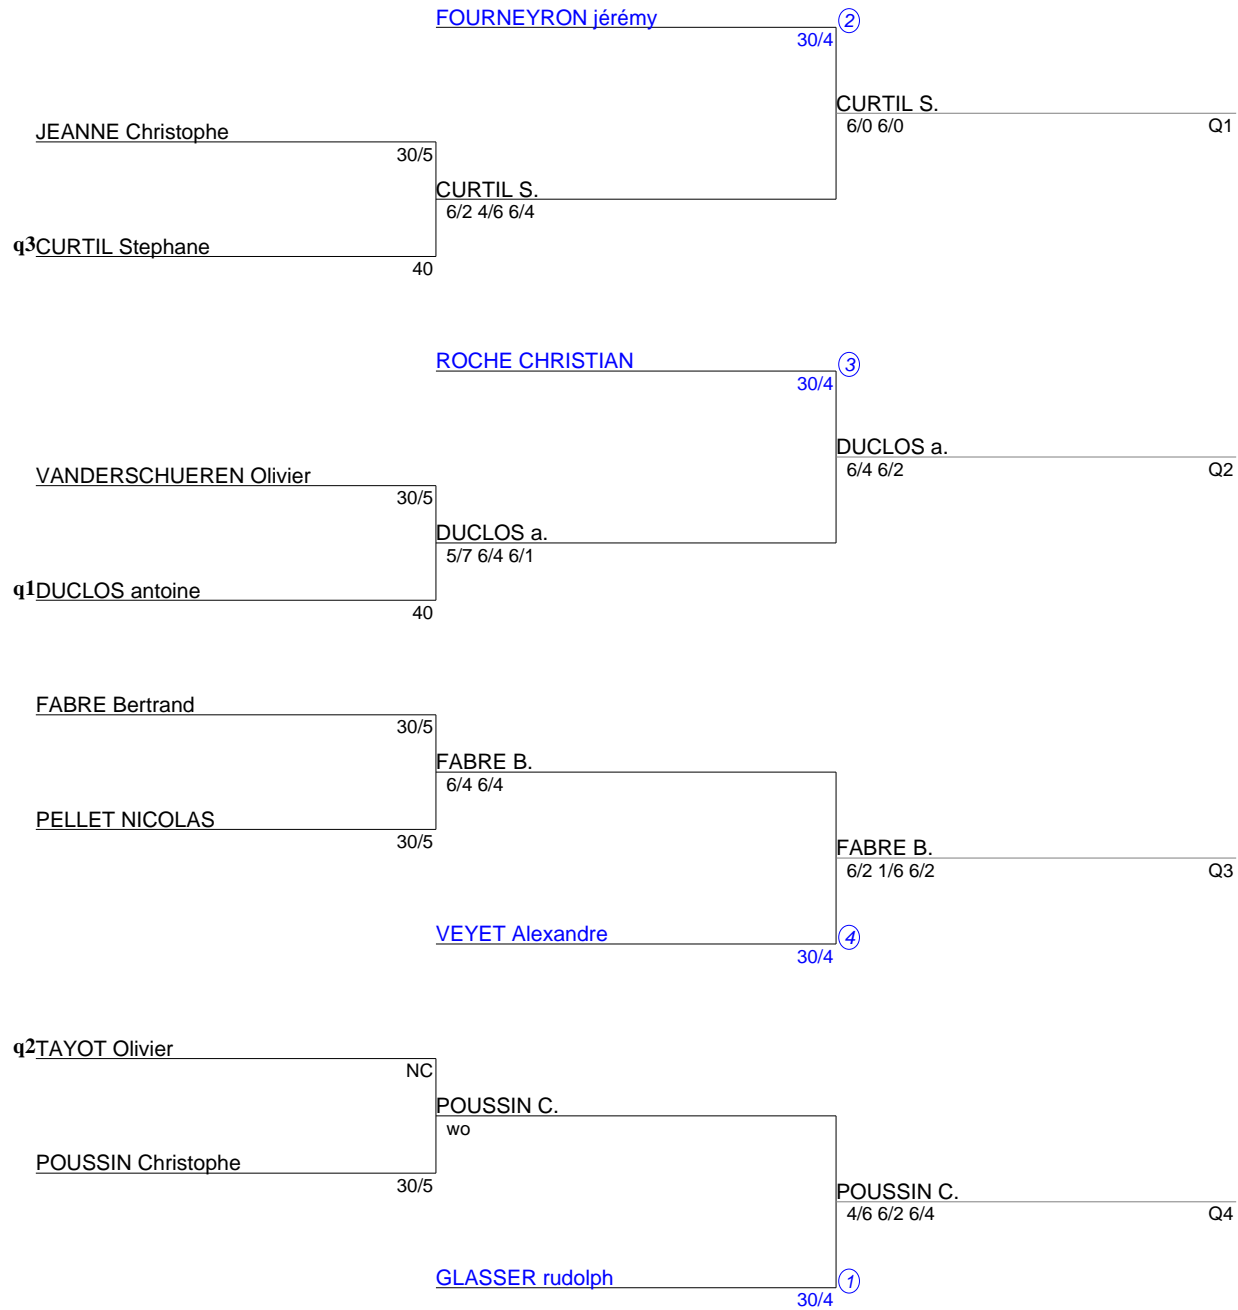

TOURNOI INTERNE
Simple Messieurs Senior
1. TABLEAU NC À 40 (Tableau 1)

**TOURNOI INTERNE
Simple Messieurs Senior
2. TABLEAU 30/5 À 30/4 (Tableau 1)**

**TOURNOI INTERNE
Simple Messieurs Senior
3. TABLEAU 30/3 À 30/1 (Tableau 1)**

TOURNOI INTERNE
Simple Messieurs Senior
4. TABLEAU 30 À 15/5 (Tableau 1)

TOURNOI INTERNE
Simple Messieurs Senior
5. TABLEAU 15/4 À 15/3 (Tableau 1)

**TOURNOI INTERNE
Simple Messieurs Senior
6. TABLEAU 15/2 À 15/1 (Tableau 1)**

TOURNOI INTERNE
Simple Messieurs Senior
7. TABLEAU FINAL (Tableau 1)