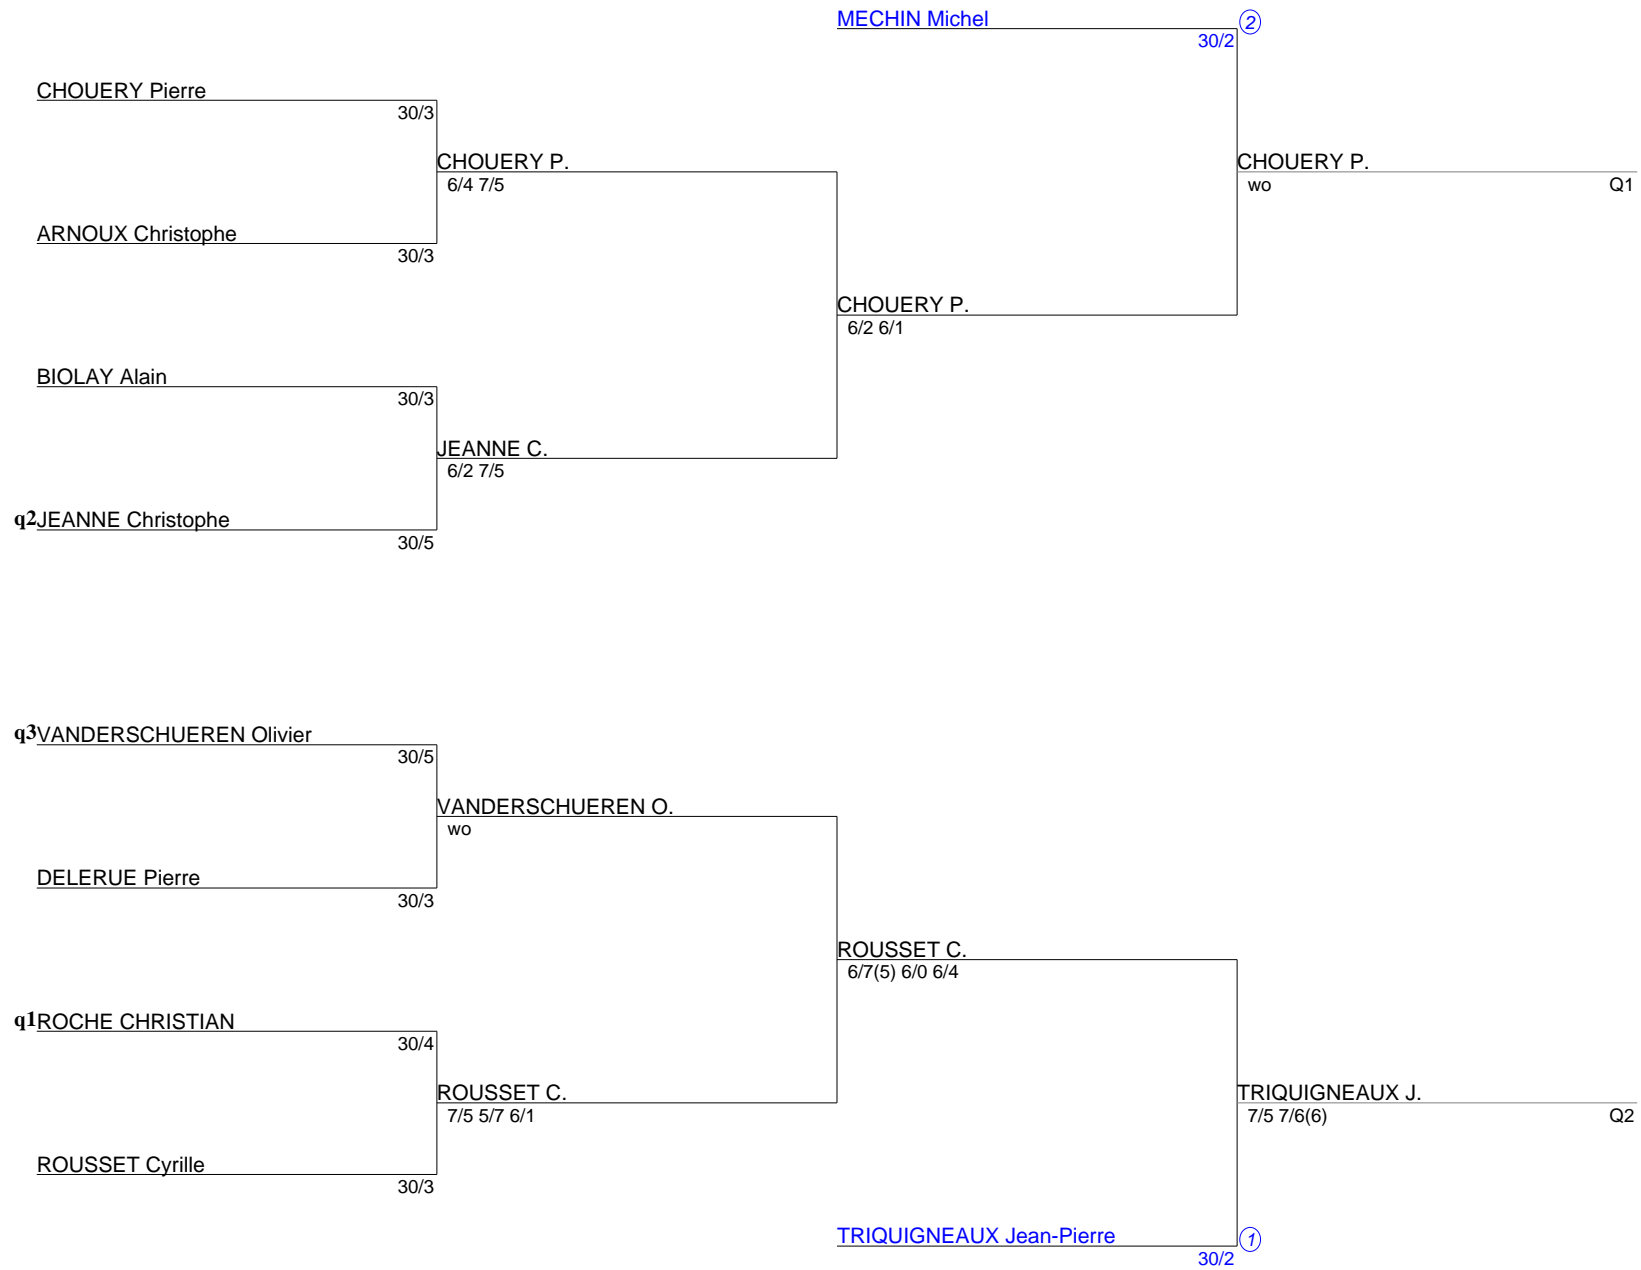

**TOURNOI INTERNE  
Simple Messieurs 45  
1. TABLEAU NC À 30/4 (Tableau 1)**

**TOURNOI INTERNE  
Simple Messieurs 45  
2. TABLEAU 30/3 A 30/1 (Tableau 1)**

TOURNOI INTERNE  
Simple Messieurs 45  
3. TABLEAU FINAL (Tableau 1)