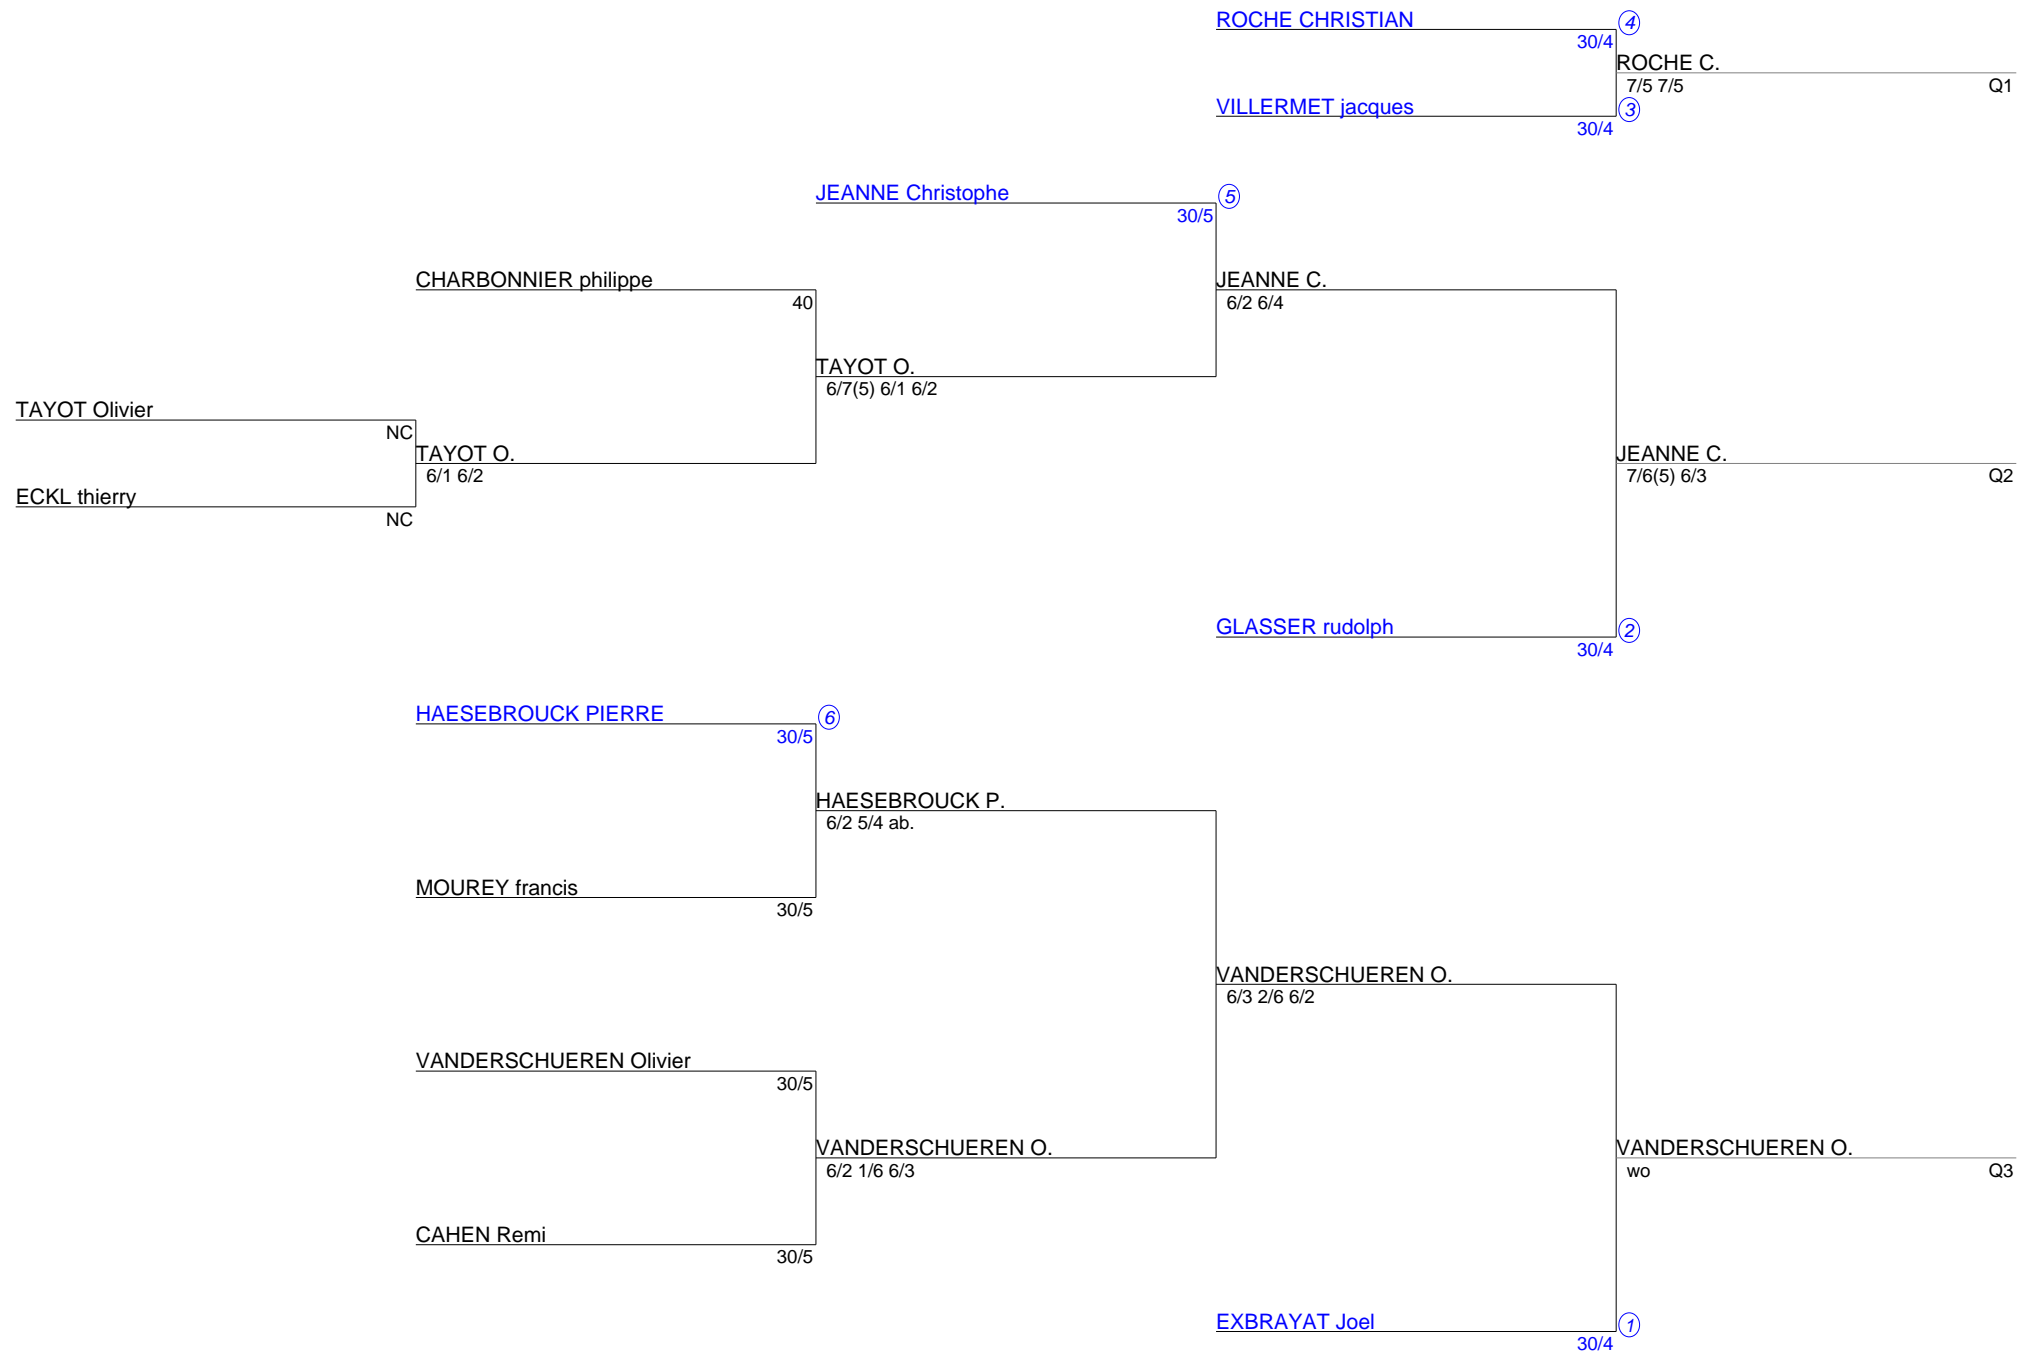

**TOURNOI INTERNE  
Simple Messieurs 45  
1. TABLEAU NC À 30/4 (Tableau 1)**

**TOURNOI INTERNE  
Simple Messieurs 45  
2. TABLEAU 30/3 A 30/1 (Tableau 1)**

TOURNOI INTERNE  
Simple Messieurs 45  
3. TABLEAU FINAL (Tableau 1)