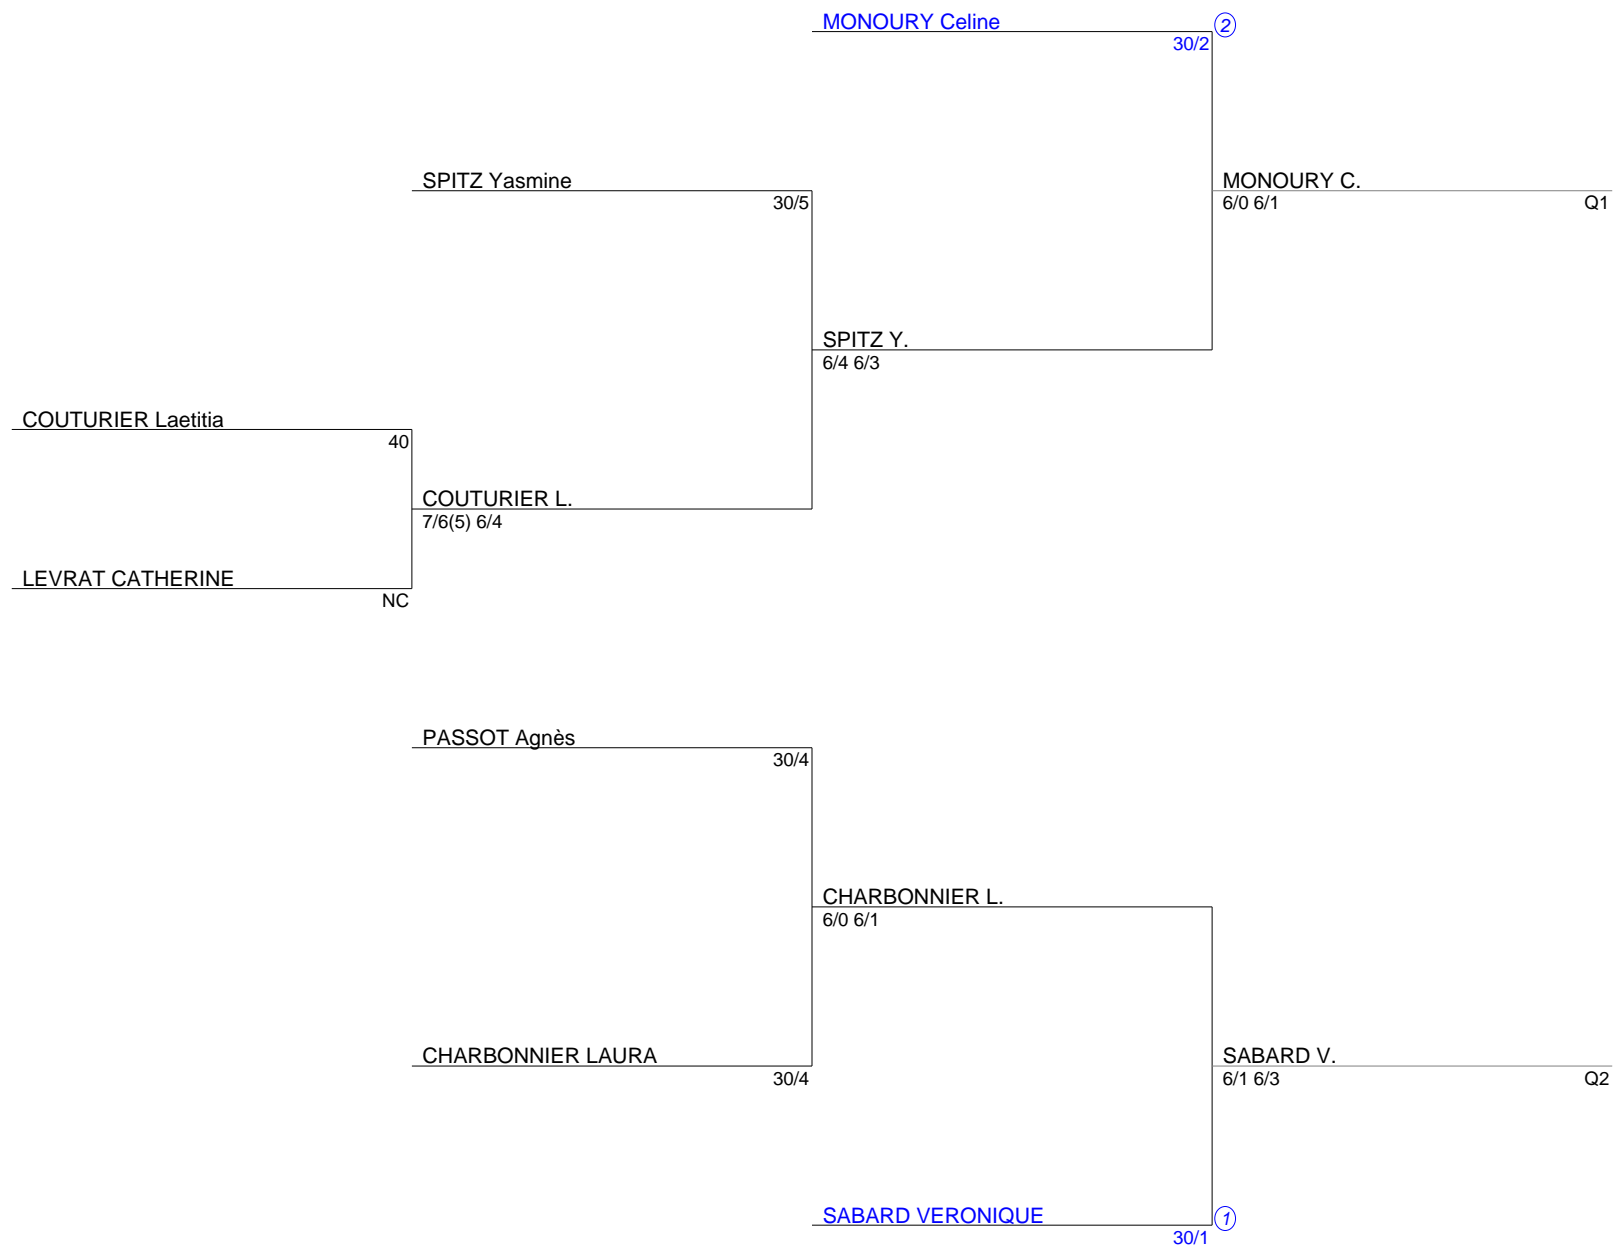

TOURNOI INTERNE DU TENNIS CLUB AS CALUIRE
 Simple Dames Senior
 1. TABLEAU 4eme serie (Tableau 1)

TOURNOI INTERNE DU TENNIS CLUB AS CALUIRE
Simple Dames Senior
2. TABLEAU 30 A 15/4 (Tableau 1)

TOURNOI INTERNE DU TENNIS CLUB AS CALUIRE
Simple Dames Senior
3. TABLEAU FINAL (Tableau 1)