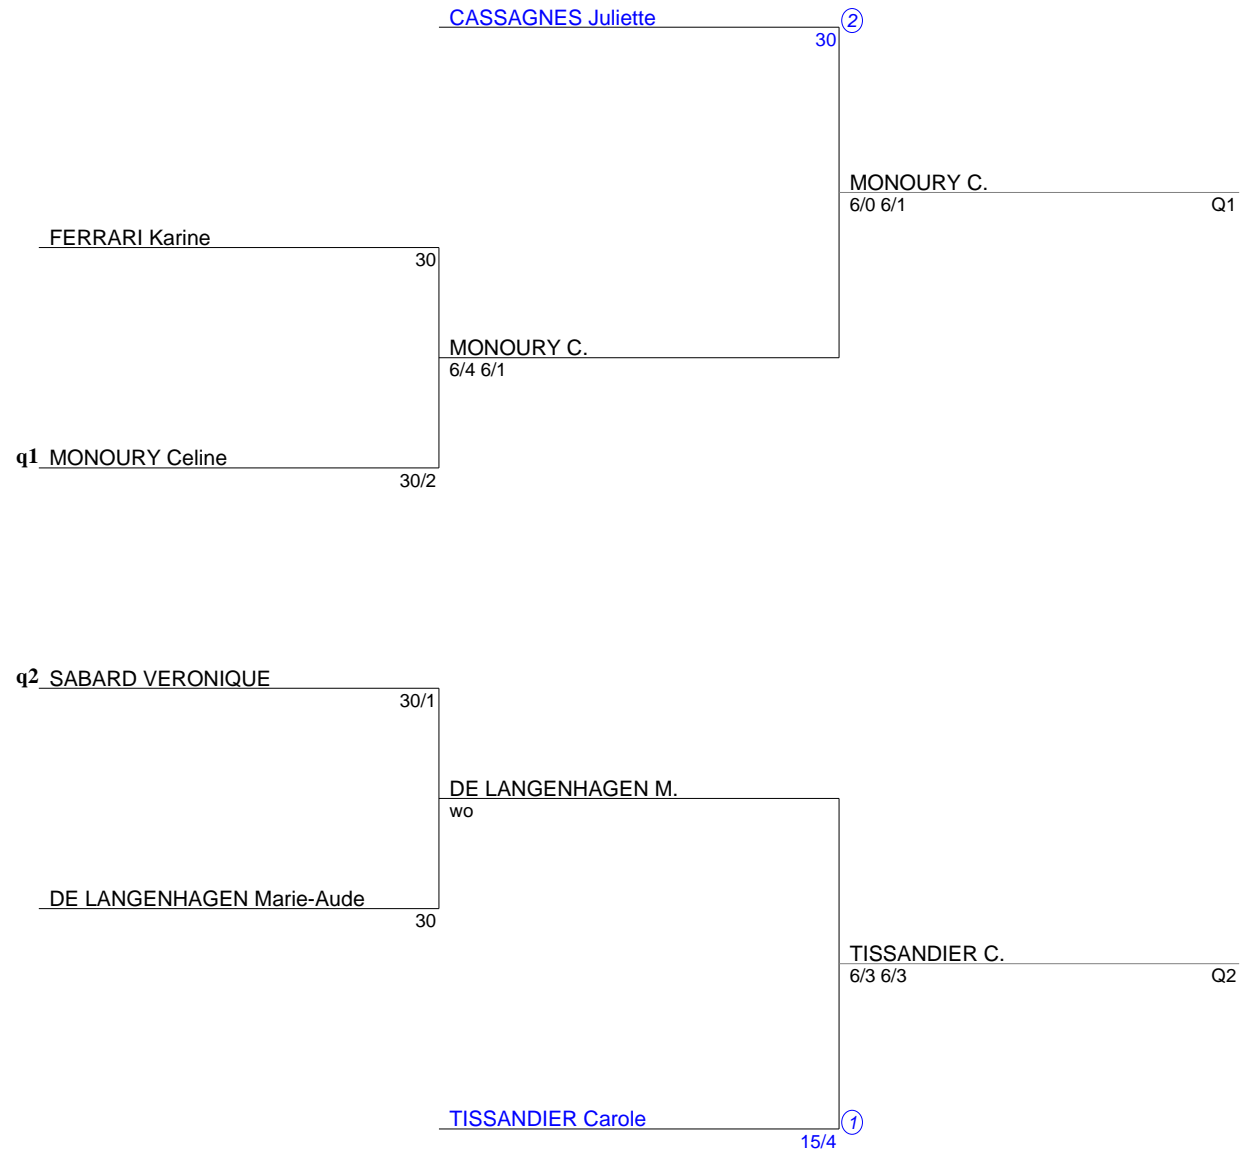

TOURNOI INTERNE DU TENNIS CLUB AS CALUIRE
 Simple Dames Senior
 1. TABLEAU 4eme serie (Tableau 1)

TOURNOI INTERNE DU TENNIS CLUB AS CALUIRE
Simple Dames Senior
2. TABLEAU 30 A 15/4 (Tableau 1)

TOURNOI INTERNE DU TENNIS CLUB AS CALUIRE
Simple Dames Senior
3. TABLEAU FINAL (Tableau 1)